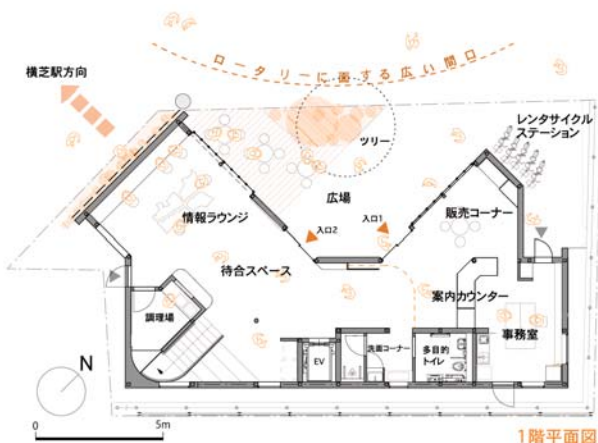

(仮称)横芝駅前情報交流館「ヨリドコロ」

建設事業の概要

初めて横芝光町を訪れる方にはおもてなしの空間
毎日駅を利用する方には待ち合いや送迎の場
そして町の住民にはいつも気軽に立ち寄れる処(ところ)となる
横芝駅前の「ヨリドコロ」を整備します

横芝駅から見たイメージ

情報ラウンジ・待合スペース

電車やバスの待合時間を快適に
過ごしていただくため、情報ラ
イブラリーやWi-Fiを無料で利
用できます。

観光案内・移動交通案内

観光・飲食店・宿泊・特産品の
情報、目的地までの移動手手段や
バスの案内などの情報をご案内
します。

移住・定住総合サポート

移住希望者向けの相談、家探し
や職探しなどを総合的にサポ
ートします。
(移住相談員が対応します)

1階平面図

建築概要：木造2階建(建築面積131.15㎡)

2階平面図

工事の予定

(仮称)横芝駅前情報交流館建設のため、10月
下旬から平成30年3月まで、横芝駅前ロータリー
付近で工事を行う予定です。